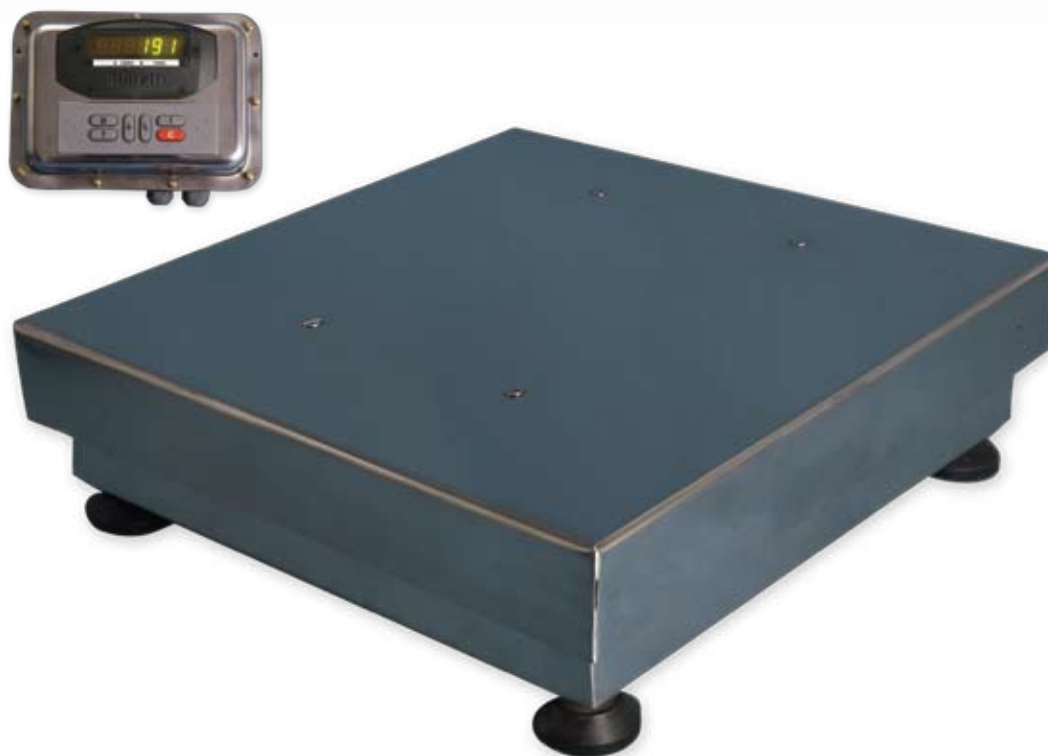

Balanza electrónica hermética de mesa o piso

# Moretti Wagon G

- > Totalmente construida en acero inoxidable
- > Apta para trabajar en ambientes húmedos o saturados de polvo
- > Indicador digital hermético en acero inoxidable a distancia
- > Portátil

# Características

**Capacidades**

60 kg x 20 gr

**Dimensión de la plataforma**

150 kg x 50 gr

**Alimentación**

45 x 47 cm

**Material de la plataforma**