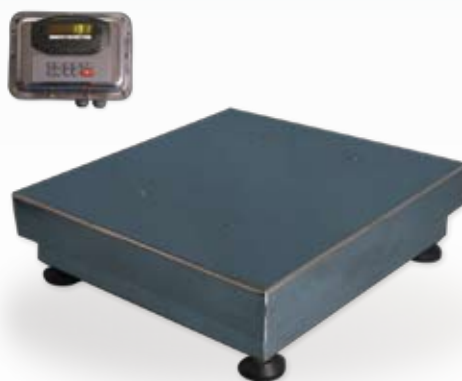

Balanza electrónica hermética de mesa o piso

# Moretti Wagon G

- > Totalmente construida en acero inoxidable
- > Apta para trabajar en ambientes húmedos o saturados de polvo
- > Indicador digital hermético en acero inoxidable a distancia
- > Portátil

# Características

**Capacidades**

60 kg x 20 gr

**Dimensión de la plataforma**

150 kg x 50 gr

**Alimentación**

45 x 47 cm

**Material de la plataforma**